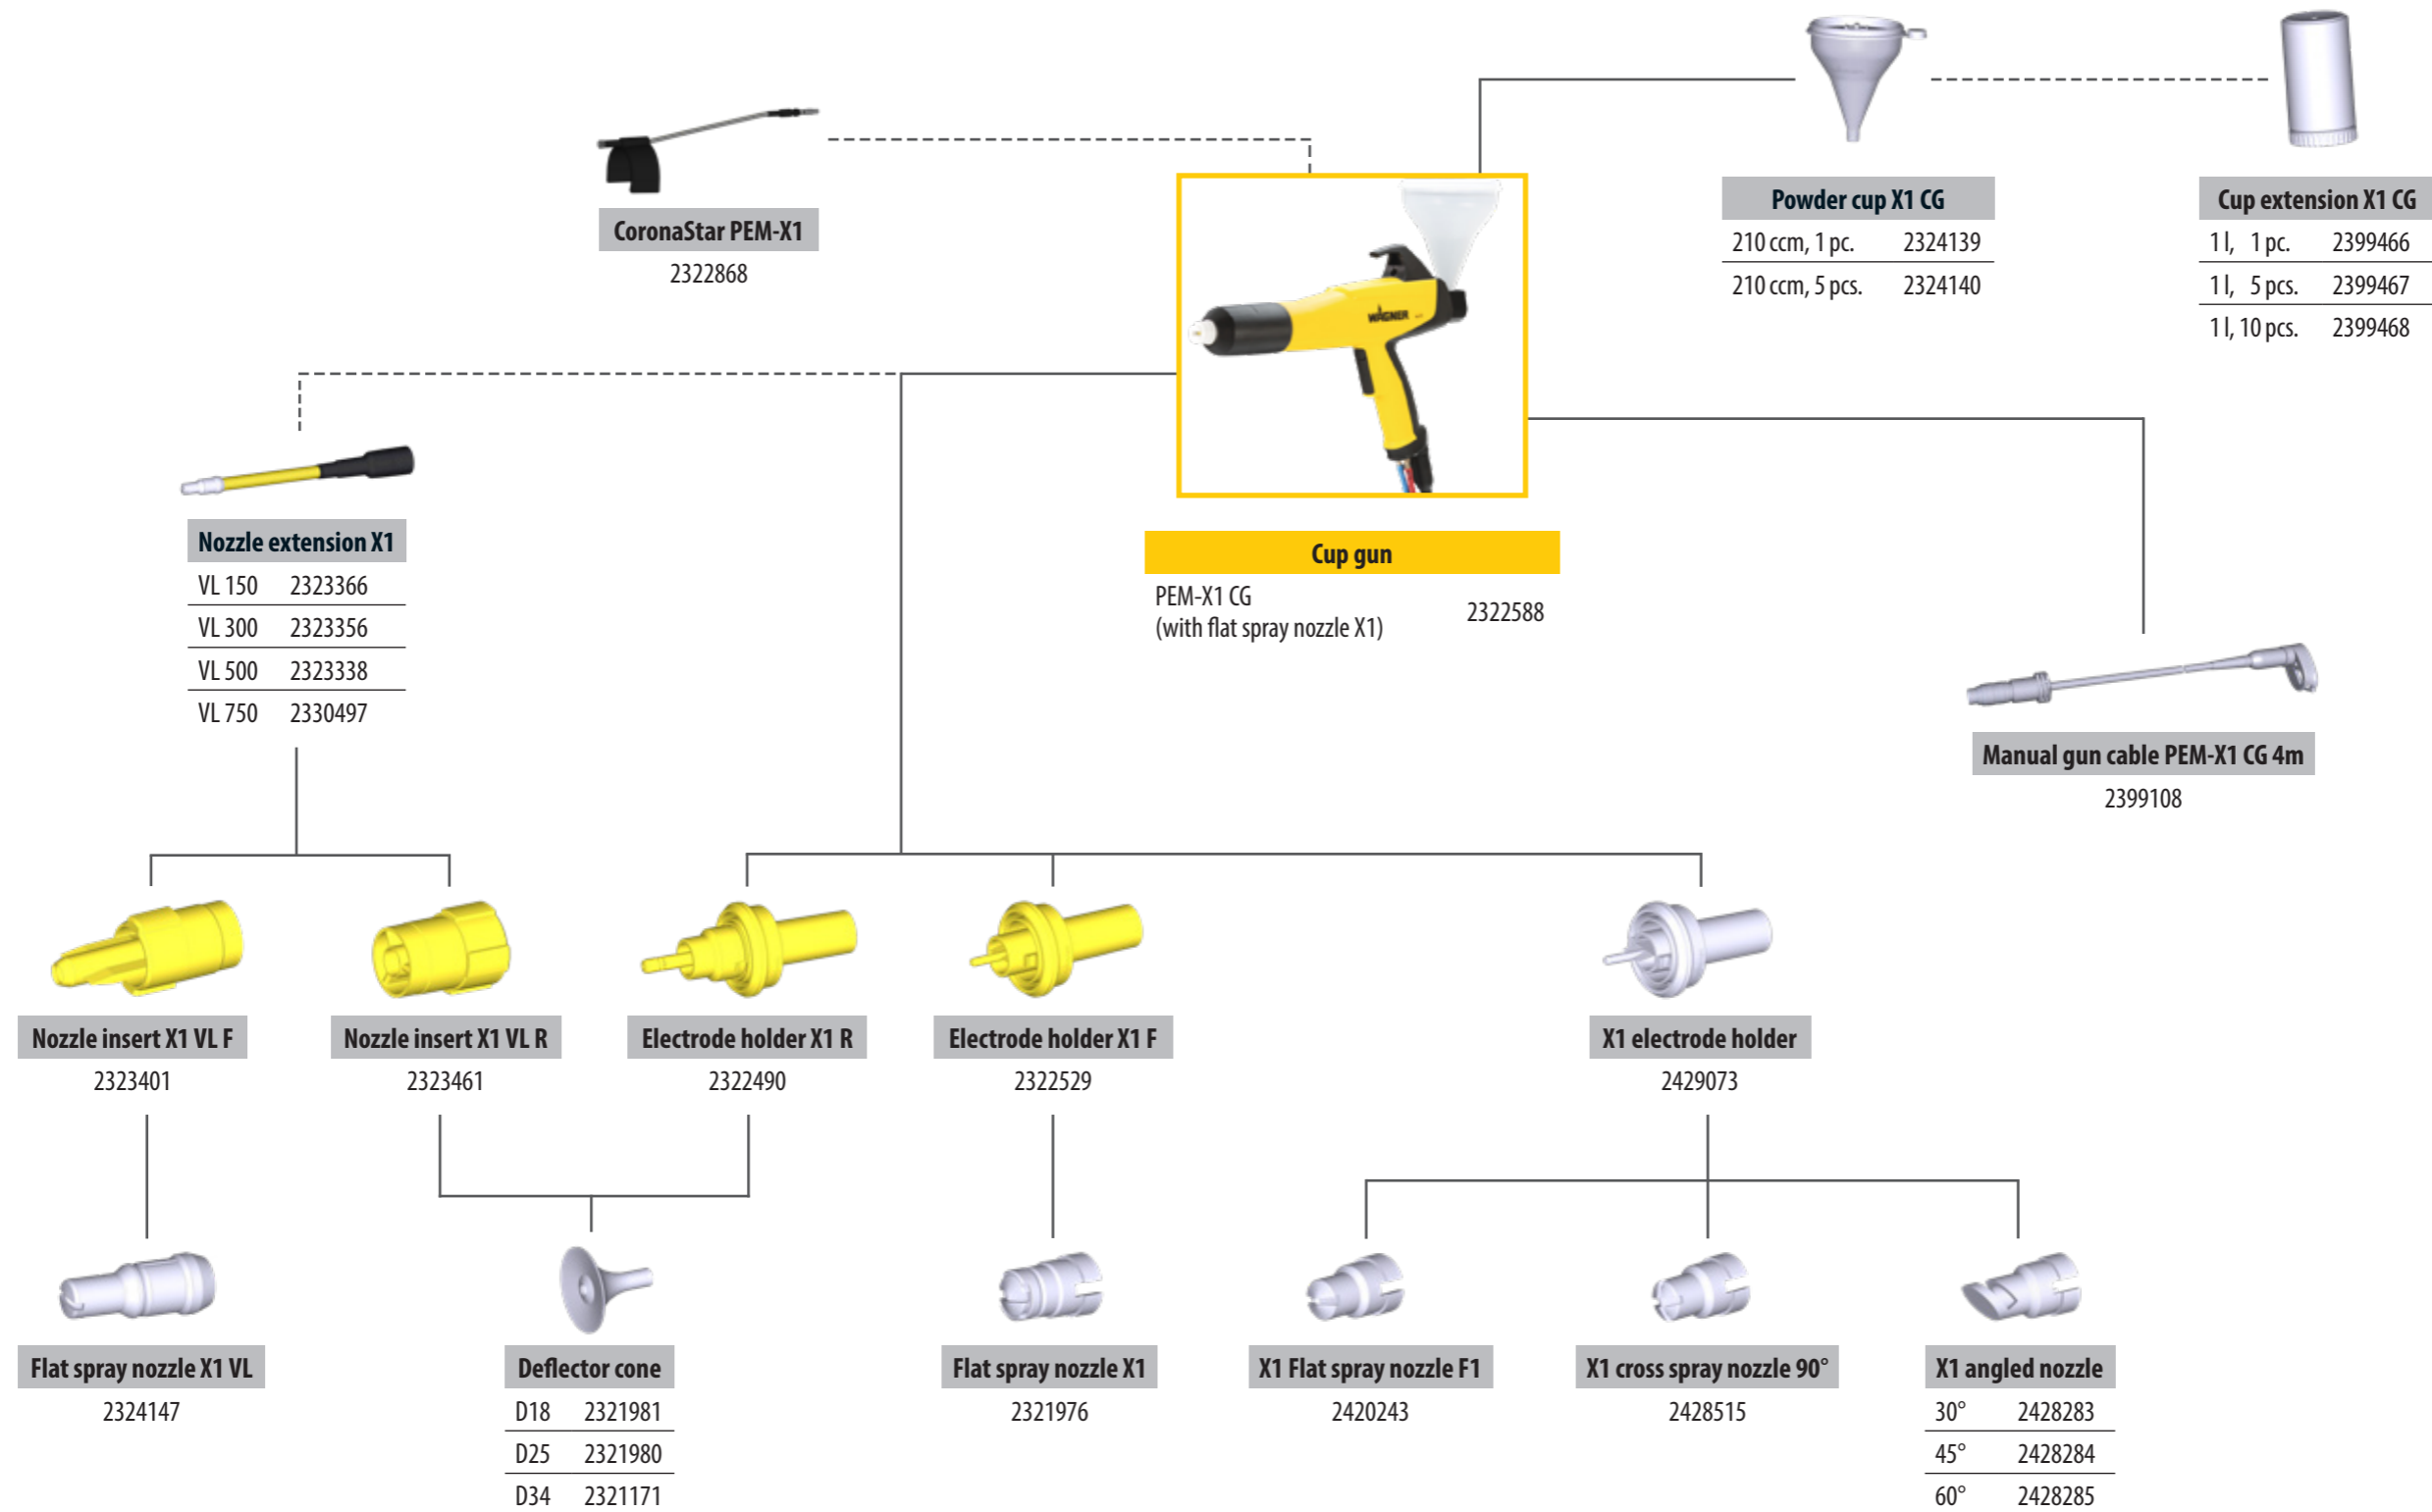

PEM-X1 CG Configuration Space

Required ———
Optional - - - - -